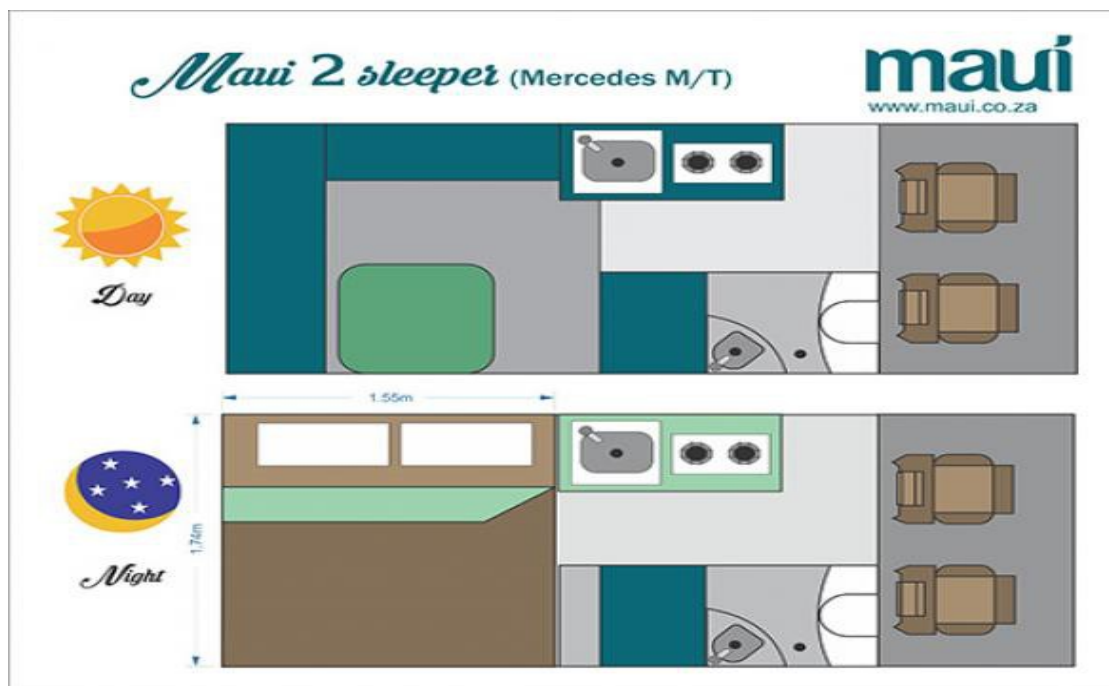

Sudafrica 2019 - Caratteristiche indicative dei mezzi noleggiati

NOTA BENE: i camper del noleggiatore sono di molti modelli diversi, quindi questi dati sono indicativi. Al momento della consegna il camper sarà equivalente nel complesso a quello prenotato, oppure di categoria superiore.

Camper 2 persone : furgonato da 5 metri, altezza interna 180 cm.

Ha un solo letto matrimoniale che va rifatto la sera 1,74 x 1.55 metri, frigo da 80 lt

Dotazioni comuni a tutti : microonde, piatti bicchieri e posate in numero pari a quello dei passeggeri, 2 pentole e una padella più accessori da cucina vari . Cuscini, piumone, 1 asciugamano ciascuno, 1 lenzuolo.

Camper per 4 persone: autocaravan senza mansarda lungo 6,9 metri
 Ha 2 letti doppi ma un po' piccoli uno 2,2x 1,2 metri e l'altro 1,8x1,2 metri
 frigo da 80 lt
 dotazioni comuni a tutti : microonde, piatti bicchieri e posate in numero pari a quello dei passeggeri,
 2 pentole e una padella più accessori da cucina vari . Cuscini, piumone, 1 asciugamano ciascuno , 1
 lenzuolo.

Camper per 6 persone: autocaravan mansardato lungo 6,9 metri
frigo da 130 lt.

Ha 3 letti doppi 2,0 x 1,2 metri; 1,85x 1,2 metri e il terzo 2,1 x 1,2
dotazioni comuni a tutti : microonde, piatti bicchieri e posate in numero pari a quello dei passeggeri,
2 pentole e una padella più accessori da cucina vari . Cuscini, piumone, 1 asciugamano ciascuno , 1 lenzuolo.