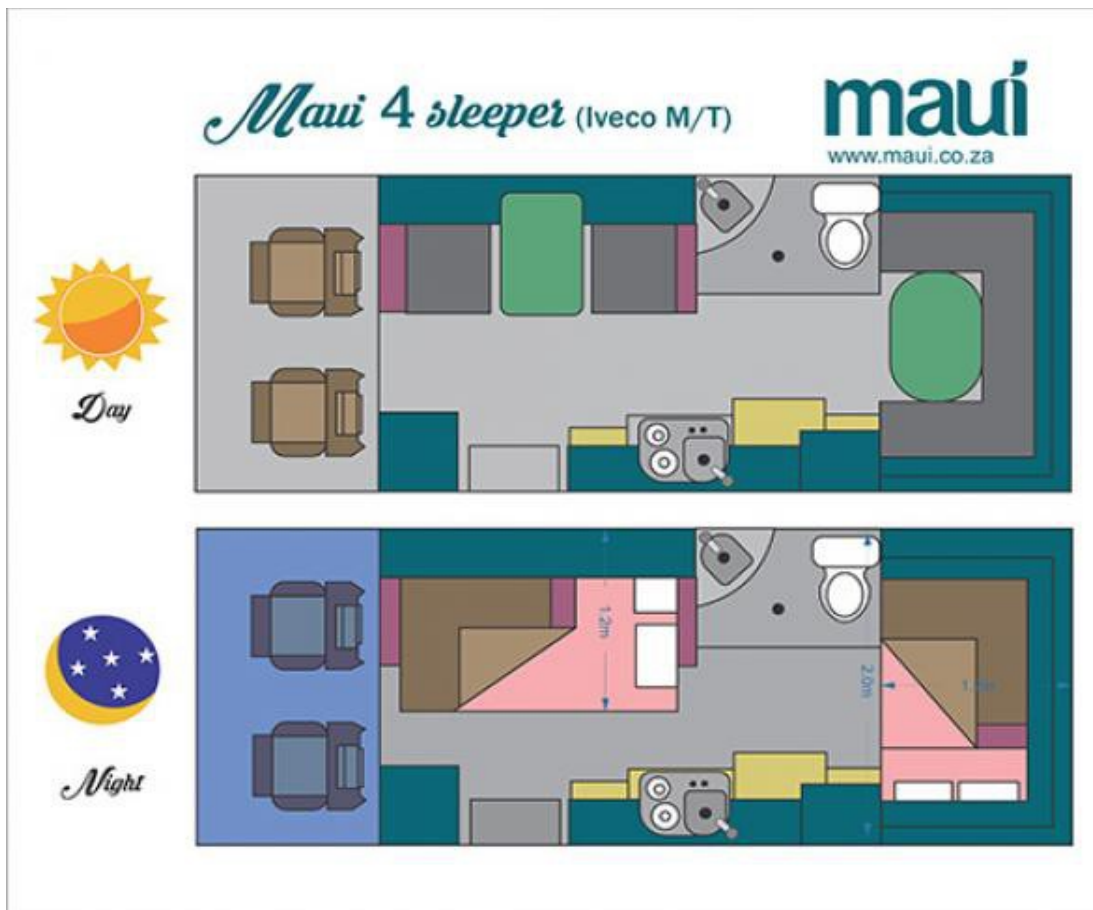

Camper 2 persone : furgonato da 5 metri, altezza interna 180 cm.

Ha un solo letto matrimoniale che va rifatto la sera 1,74 x 1.55 metri, frigo da 80 lt

Dotazioni comuni a tutti : microonde, piatti bicchieri e posate in numero pari a quello dei passeggeri, 2 pentole e una padella più accessori da cucina vari . Cuscini, piumone, 1 asciugamano ciascuno, 1 lenzuolo.

Camper per 4 persone: autocaravan senza mansarda lungo 6,9 metri
 Ha 2 letti doppi ma un po' piccoli uno 2,2x 1,2 metri e l'altro 1,8x1,2 metri
 frigo da 80 lt
 dotazioni comuni a tutti : microonde, piatti bicchieri e posate in numero pari a quello dei passeggeri,
 2 pentole e una padella più accessori da cucina vari . Cuscini, piumone, 1 asciugamano ciascuno , 1
 lenzuolo.

Camper per 6 persone: autocaravan mansardato lungo 6,9 metri
frigo da 130 lt.

Ha 3 letti doppi 2,0 x 1,2 metri; 1,85x 1,2 metri e il terzo 2,1 x 1,2
dotazioni comuni a tutti : microonde, piatti bicchieri e posate in numero pari a quello dei passeggeri,
2 pentole e una padella più accessori da cucina vari . Cuscini, piumone, 1 asciugamano ciascuno , 1 lenzuolo.