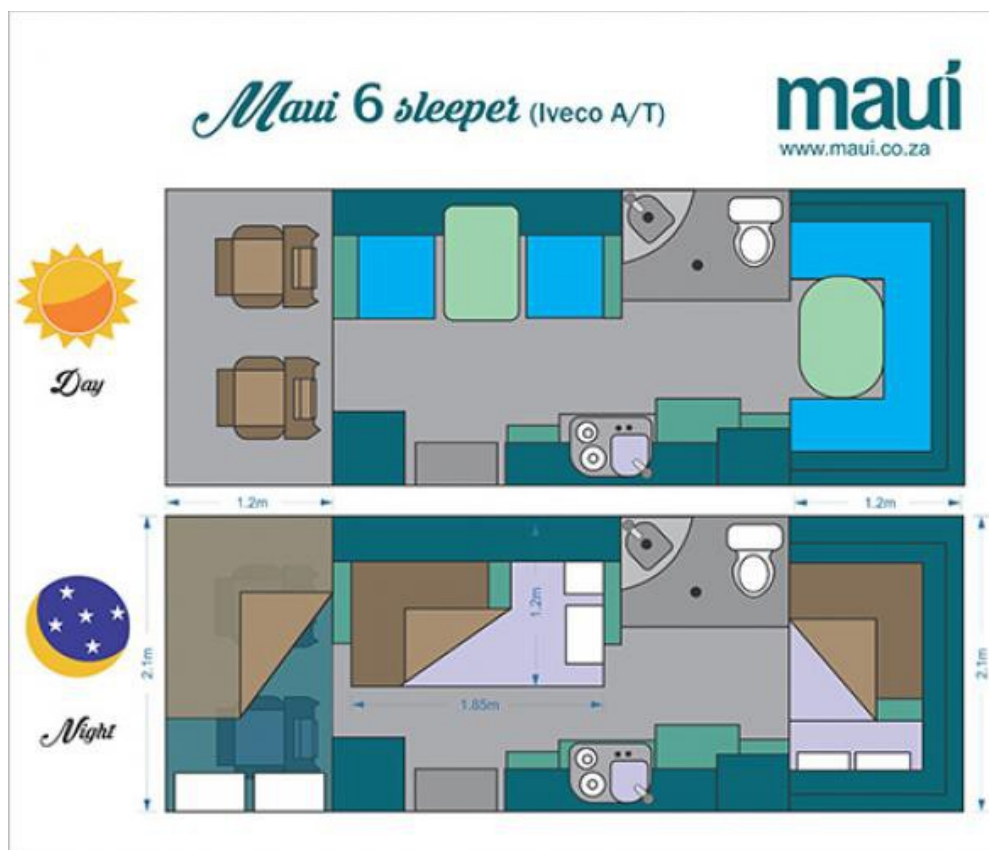

Camper 2 persone : furgonato da 5 metri, altezza interna 180 cm.

Ha un solo letto matrimoniale che va rifatto la sera 1,74 x 1.55 metri, frigo da 80 lt

Dotazioni comuni a tutti : microonde, piatti bicchieri e posate in numero pari a quello dei passeggeri, 2 pentole e una padella più accessori da cucina vari . Cuscini, piumone, 1 asciugamano ciascuno, 1 lenzuolo.

Camper per 4 persone: autocaravan senza mansarda lungo 6,9 metri
 Ha 2 letti doppi ma un po' piccoli uno 2,2x 1,2 metri e l'altro 1,8x1,2 metri
 frigo da 80 lt
 dotazioni comuni a tutti : microonde, piatti bicchieri e posate in numero pari a quello dei passeggeri,
 2 pentole e una padella più accessori da cucina vari . Cuscini, piumone, 1 asciugamano ciascuno , 1
 lenzuolo.

Camper per 6 persone: autocaravan mansardato lungo 6,9 metri
frigo da 130 lt.

Ha 3 letti doppi 2,0 x 1,2 metri; 1,85x 1,2 metri e il terzo 2,1 x 1,2
dotazioni comuni a tutti : microonde, piatti bicchieri e posate in numero pari a quello dei passeggeri,
2 pentole e una padella più accessori da cucina vari . Cuscini, piumone, 1 asciugamano ciascuno , 1 lenzuolo.