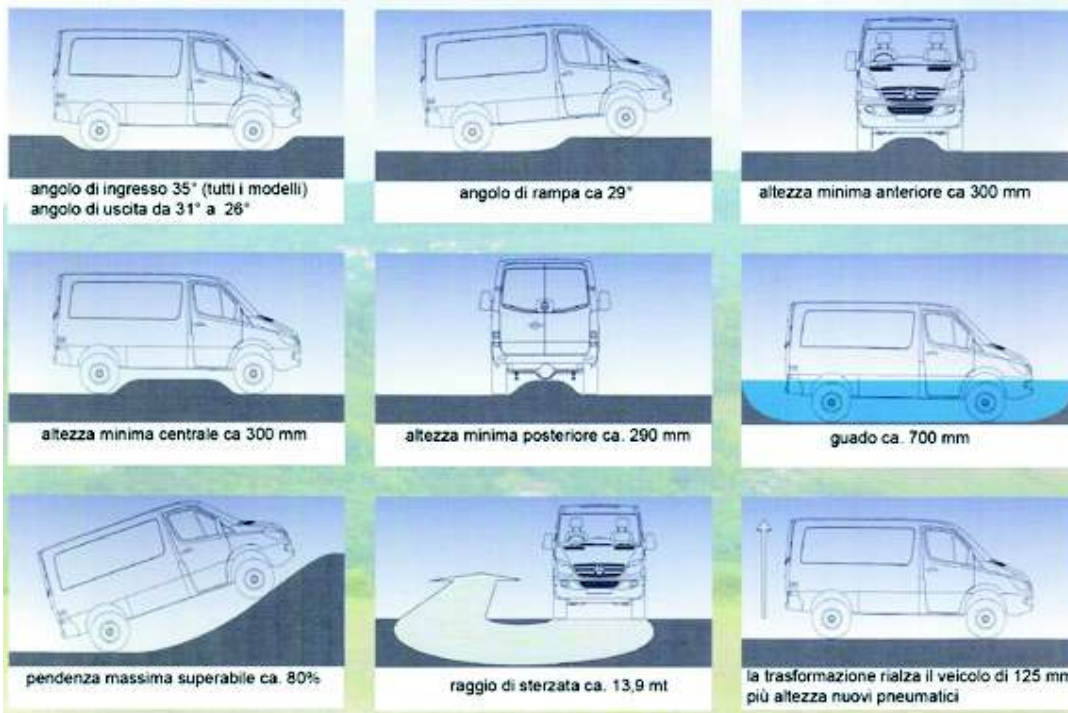

PAPILLON - ALL TERRAIN -

4x4

MODELLI DISPONIBILI : su passo 325 cm lunghezze 535 cm e 565 cm
- su passo 366 cm lunghezza 595 cm (in foto) e 625 cm
- Larghezza 2.05 m (o 220 cm) - altezza esterna minima 2.90 cm (int. 193) - posti omologati n° 4.

PAPILLON CAMPER srl VIA MONTE NOVEGNO 5 -36010 - ZANE' - VI -TEL 0445/314500
web : www.papillon.it - e-mail : staff@papillon.it

Proposte allestimento interno

565

595

DATI RELATIVI AL GULLIVER 595 4X4 PASSO 3665 MM CON GOMME 265/75 R 16

DIMENSIONI DISPONIBILI:

- lunghezza da: 535 cm - 565 cm - 595 cm - 625 cm -
- Larghezza 205 o 225 cm - altezza esterna minima 290 cm interna 194 cm - posti omologati n° 4.

DOTAZIONI DI SERIE:

- serbatoi di acqua chiara da 150 l.; (variabile da modello)
- serbatoio acqua di recupero da 90 l.;
- vano bombole con by-pass interno;
- batteria supplementare da 100 Ah a scarica lenta in AGM;
- illuminazione a basso consumo con n° 04 lampade a fluorescenza e n° 06 spot Led;
- centralina elettronica con carica batteria CBE con controllo tensione e livelli serbatoi;
- lavello cucina e fuochi in acciaio inox con miscelatore monocomando;
- frigo 90 lit. trivalente Dometic;
- impianto idrico in tubi alta pressione riscaldati
- pompa Surflo a pressostato e vaso ad espansione;
- boiler Trumatic a gas ad accensione elettronica da 10 litri;
- stufa Trumatic SL 2400 cal/h con ventilazione ed accensione elettronica;
- n° 04 finestre con oscurante plissettato e zanzariera;
- oscuranti cabina plissettati;
- WC estraibile e girevole;
- piatto doccia e lavello bagno in vtr con miscelatore monocomando;
- gradino d'ingresso elettrico Omnistep a basso consumo;
- vano per seconda cassetta thetford;
- mobili realizzati in multistrato di pioppo 13 mm rivestito con allestimento personalizzato;
- oblò apribile a soffitto 40x40 cm in zona letto basculante e cucina;