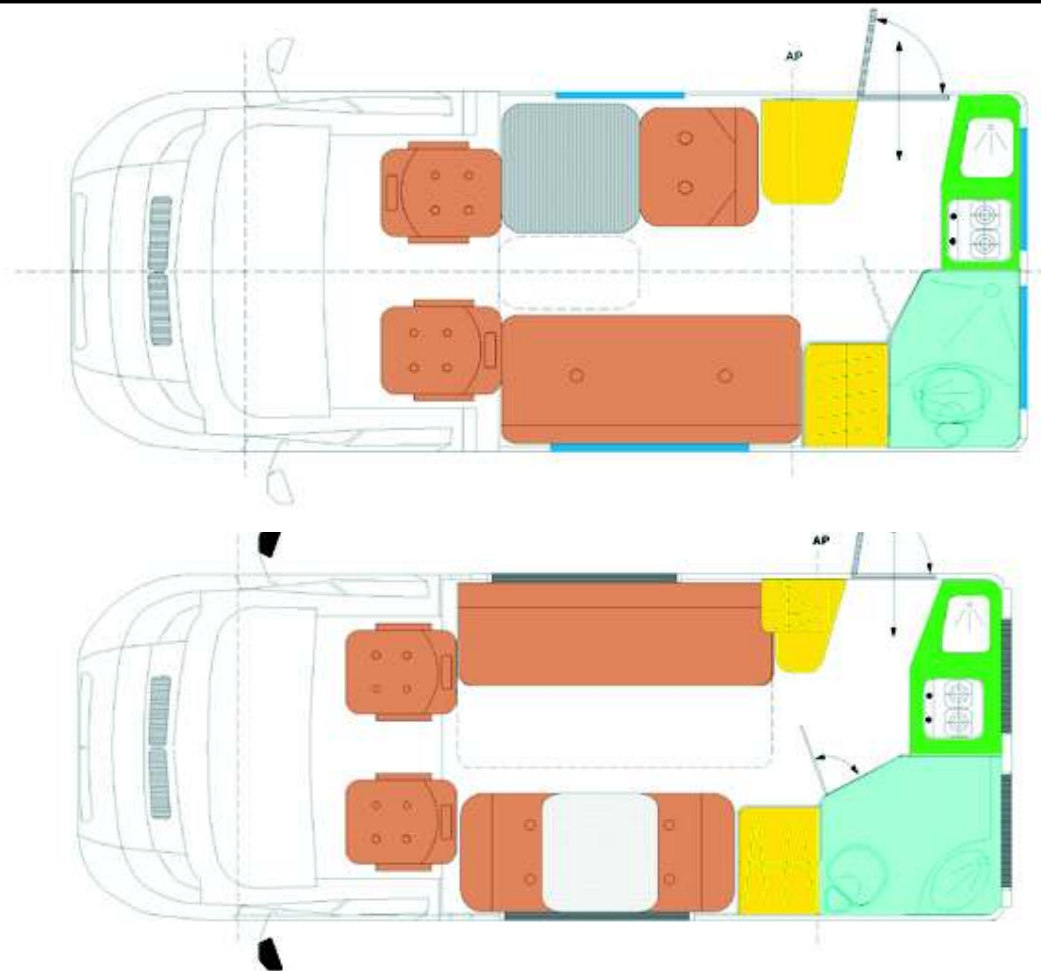

Proposte allestimento interno

565