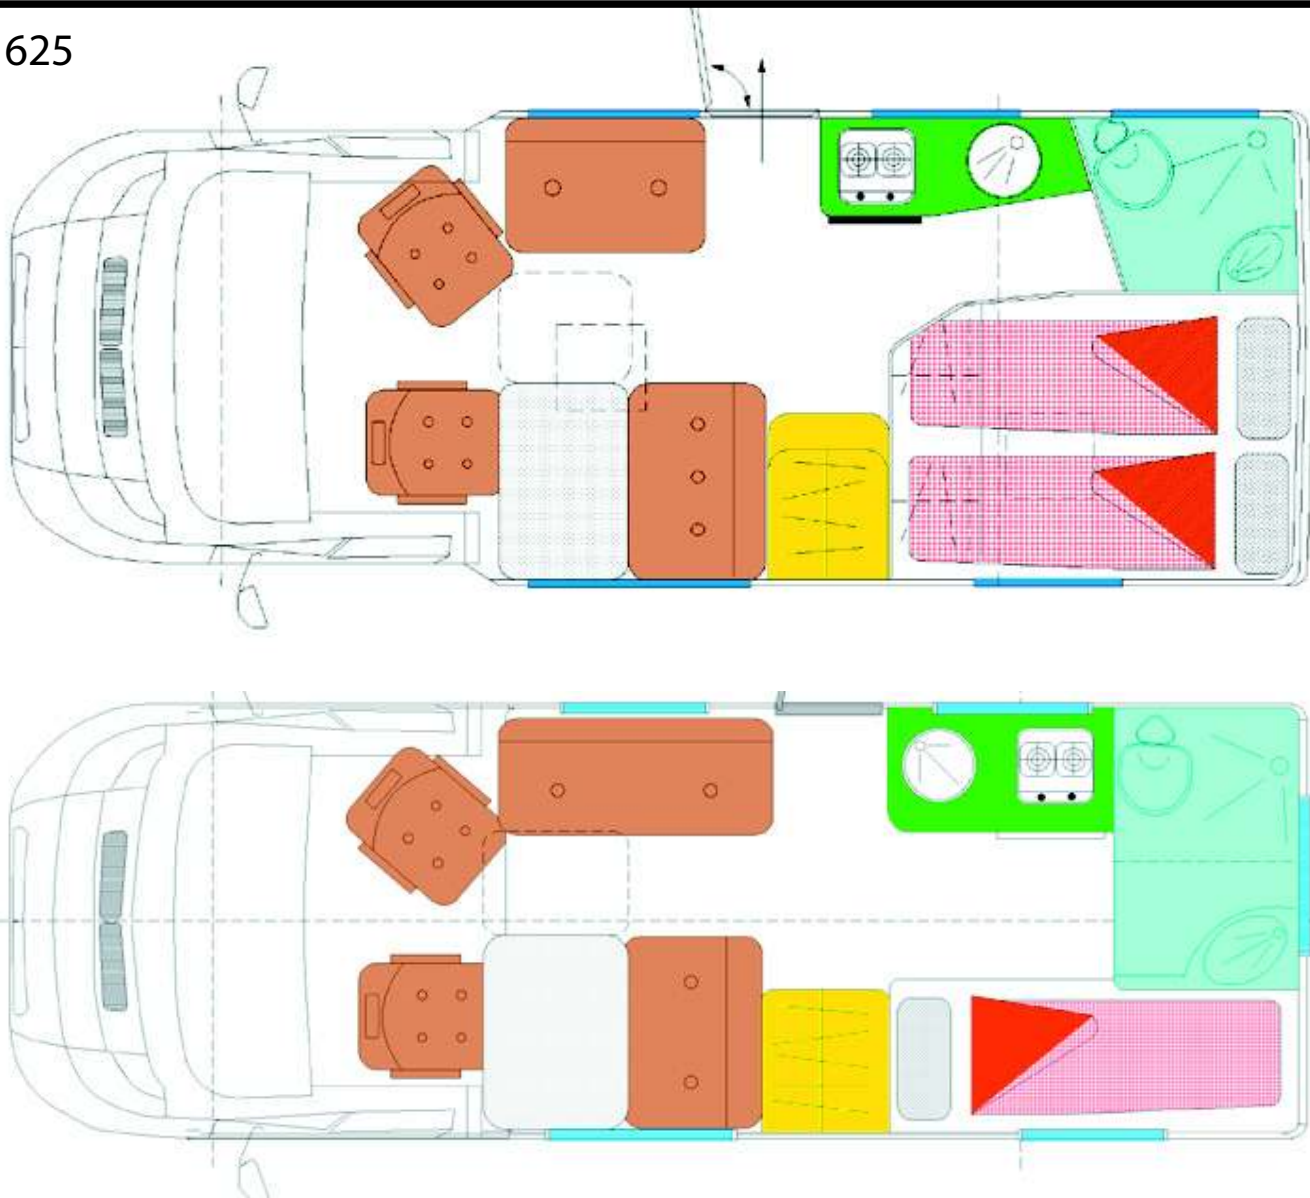

PAPILLON - ALL TERRAIN -

4x4

MODELLI DISPONIBILI : su passo 325 cm lunghezze 535 cm e 565 cm
- su passo 366 cm lunghezza 595 cm (in foto) e 625 cm
- Larghezza 2.05 m (o 220 cm) - altezza esterna minima 2.90 cm (int. 193) - posti omologati n° 4.

625

Camper srl - Zanè - Vicenza

MECCANICA :

- MB Sprinter 318/319 3000 CDI 190 cv passo 3665 mm - tara 2880 kg - peso complessivo 3500 kg (peso del telaio 4x2 1850 kg peso per la trasformazione 4x4 155 kg)

DIMENSIONI DISPONIBILI:

- lunghezza da: 535 cm - 565 cm - 595 cm - 625 cm -
- Larghezza 205 o 225 cm - altezza esterna minima 290 cm interna 194 cm - posti omologati n° 4.

DOTAZIONI DI SERIE:

- serbatoi di acqua chiara da 150 l.; (variabile da modello)
- serbatoio acqua di recupero da 90 l.;
- vano bombole con by-pass interno;
- batteria supplementare da 100 Ah a scarica lenta in AGM;
- illuminazione a basso consumo con n° 04 lampade a fluorescenza e n° 06 spot Led;
- centralina elettronica con carica batteria CBE con controllo tensione e livelli serbatoi;
- lavello cucina e fuochi in acciaio inox con miscelatore monocomando;
- frigo 90 lit. trivalente Dometic;
- impianto idrico in tubi alta pressione riscaldati
- pompa Surflo a pressostato e vaso ad espansione;
- boiler Trumatic a gas ad accensione elettronica da 10 litri;
- stufa Trumatic SL 2400 cal/h con ventilazione ed accensione elettronica;
- n° 04 finestre con oscurante plissettato e zanzariera;
- oscuranti cabina plissettati;
- WC estraibile e girevole;
- piatto doccia e lavello bagno in vtr con miscelatore monocomando;
- gradino d'ingresso elettrico Omnistep a basso consumo;
- vano per seconda cassetta thetford;
- mobili realizzati in multistrato di pioppo 13 mm rivestito con allestimento personalizzato;
- oblò apribile a soffitto 40x40 cm in zona letto basculante e cucina;