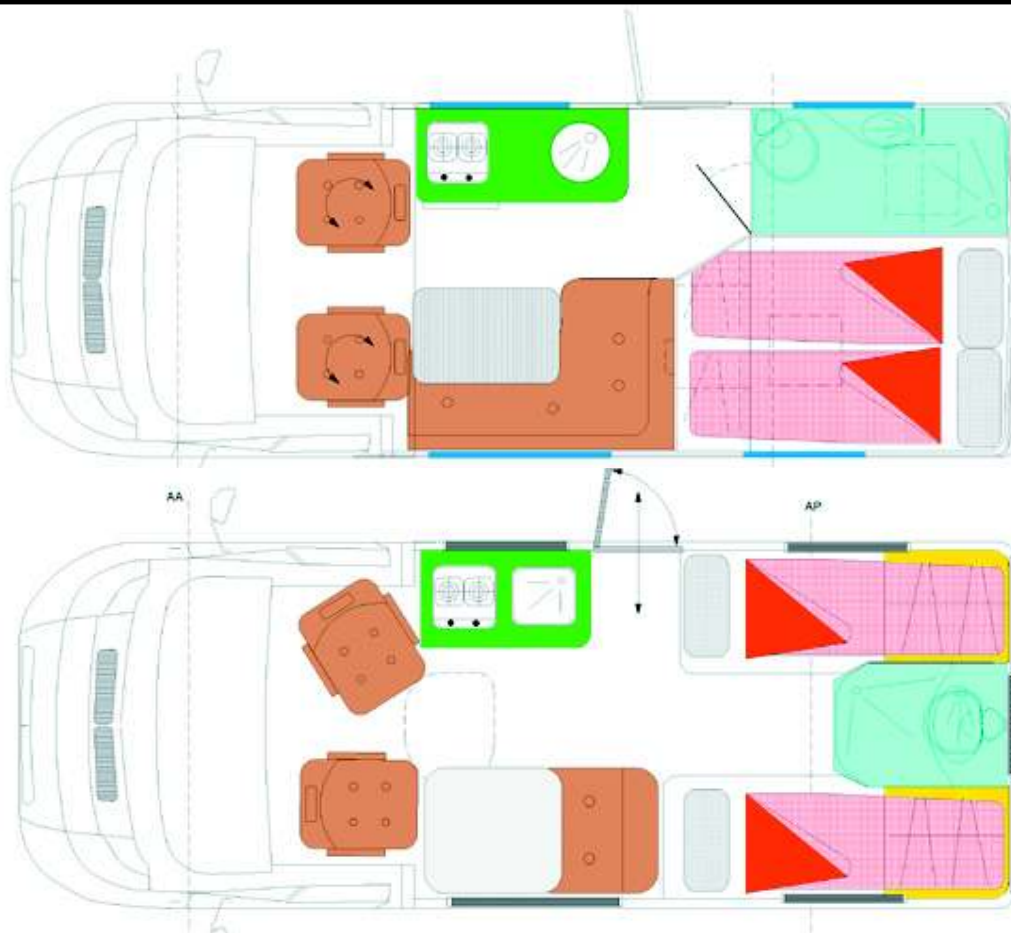

Proposte allestimento interno

565

595